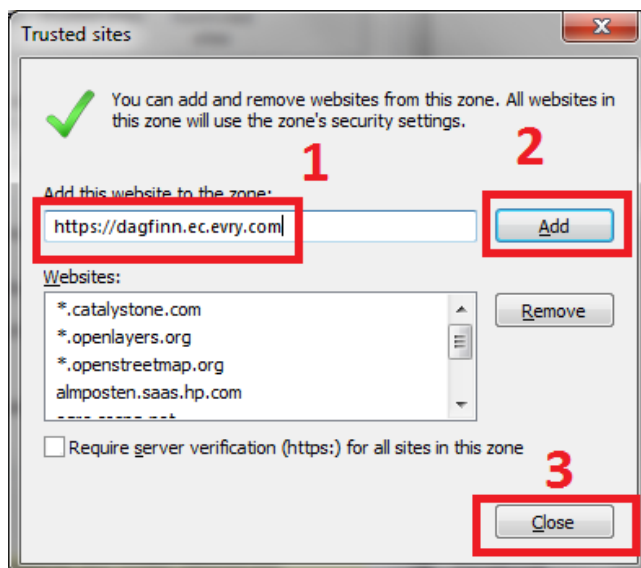

Oppsett av ActiveX-skriver på <https://dagfinn.ec.evry.com>

Når <http://dagfinn.edb.com> flyttes til <https://dagfinn.ec.evry.com> må noen innstillinger oppdateres for å kunne skrive ut med ActiveX driveren.

1. Legg til "<https://dagfinn.ec.evry.com>" i under **Alternativer for Internet / Sikkerhet / Klarerte områder**. Se figur 1.
2. Legg inn "**evry.com**" under Kompatibilitetsvisning. Se figur 2.

Settings for ActiveX-printer for <https://dagfinn.ec.evry.com>

Internet Explorer settings for printers with ActiveX driver need to be updated after moving from <http://dagfinn.edb.com> to <https://dagfinn.ec.evry.com>.

1. Add "<https://dagfinn.ec.evry.com>" to trusted sites, please see the picture "Figur 1".
2. Add "**evry.com**" to Compatibility view settings, please see the picture «Figur 2»

Figur 1 - Klarerte områder (Trusted sites).